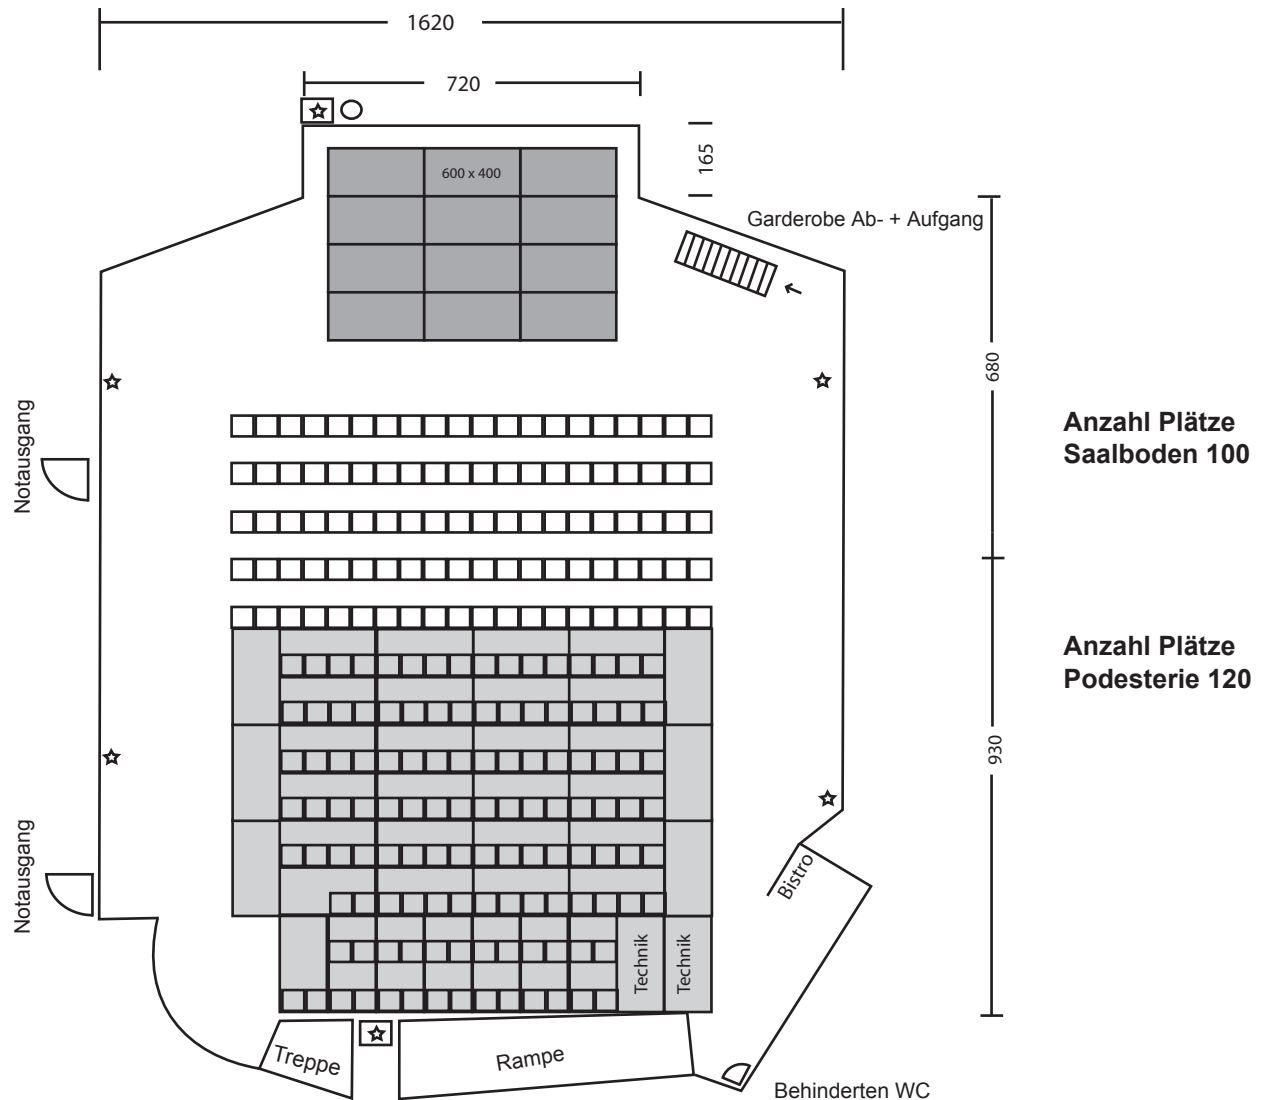

KONZERTBESTUHLUNG

Technische Einrichtungen

Dimmerkanäle 12 Stück davon 2 Kanäle Einlasslicht fest belegt
1 Kanal Wandlicht

Scheinwerfer 1x Verfolger 750 W
4x PC 1000 W
6x PC 500 W
2x Par64 1000 W
4x Par56 300 W

CD Player Denon DN-C615
Lichtpult Jester zero 88
Ton Behringer Eurorack UB 1832 FX Pro
2x Aktiv Boxen mit Stativ

Steckdosen im Saal

- ★ Deko = Steuerbar
 - Normalstrom = Dauerstrom
 - ☒ mit Ton
 - Starkstromanschluss
- Internetanschluss +
Cabelcomanschluss vorhanden

Zusätzliches technisches Material kann via Maiers Theater angemietet werden

Querschnitt Tribüne