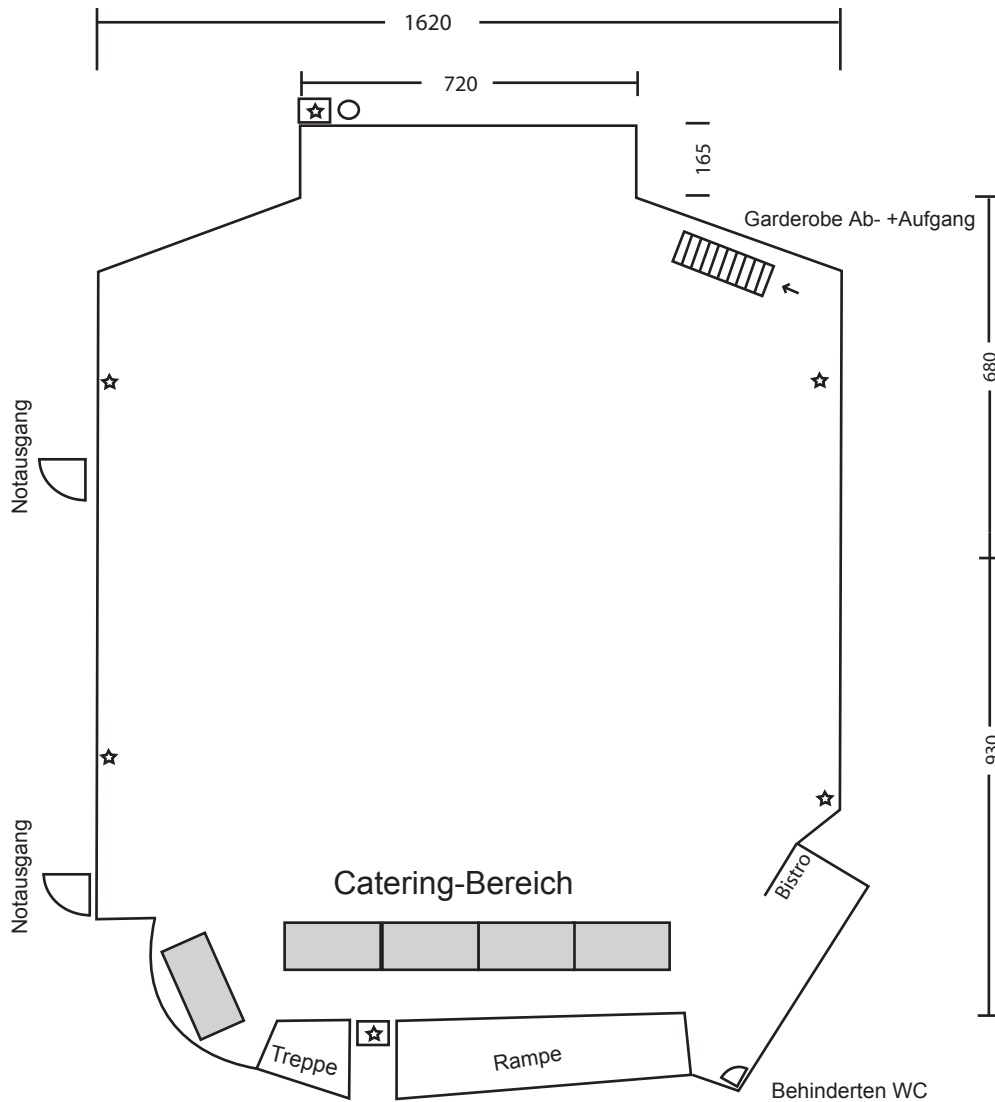

# BANKETTBESTUHLUNG

**Bankettbestuhlung bis zu 120 Plätze**

## Technische Einrichtungen

Dimmerkanäle 12 Stück davon 2 Kanäle Einlasslicht fest belegt  
1 Kanal Wandlicht

Scheinwerfer 1x Verfolger 750 W  
4x PC 1000 W  
6x PC 500 W  
2x Par64 1000 W  
4x Par56 300 W

Querschnitt Tribüne