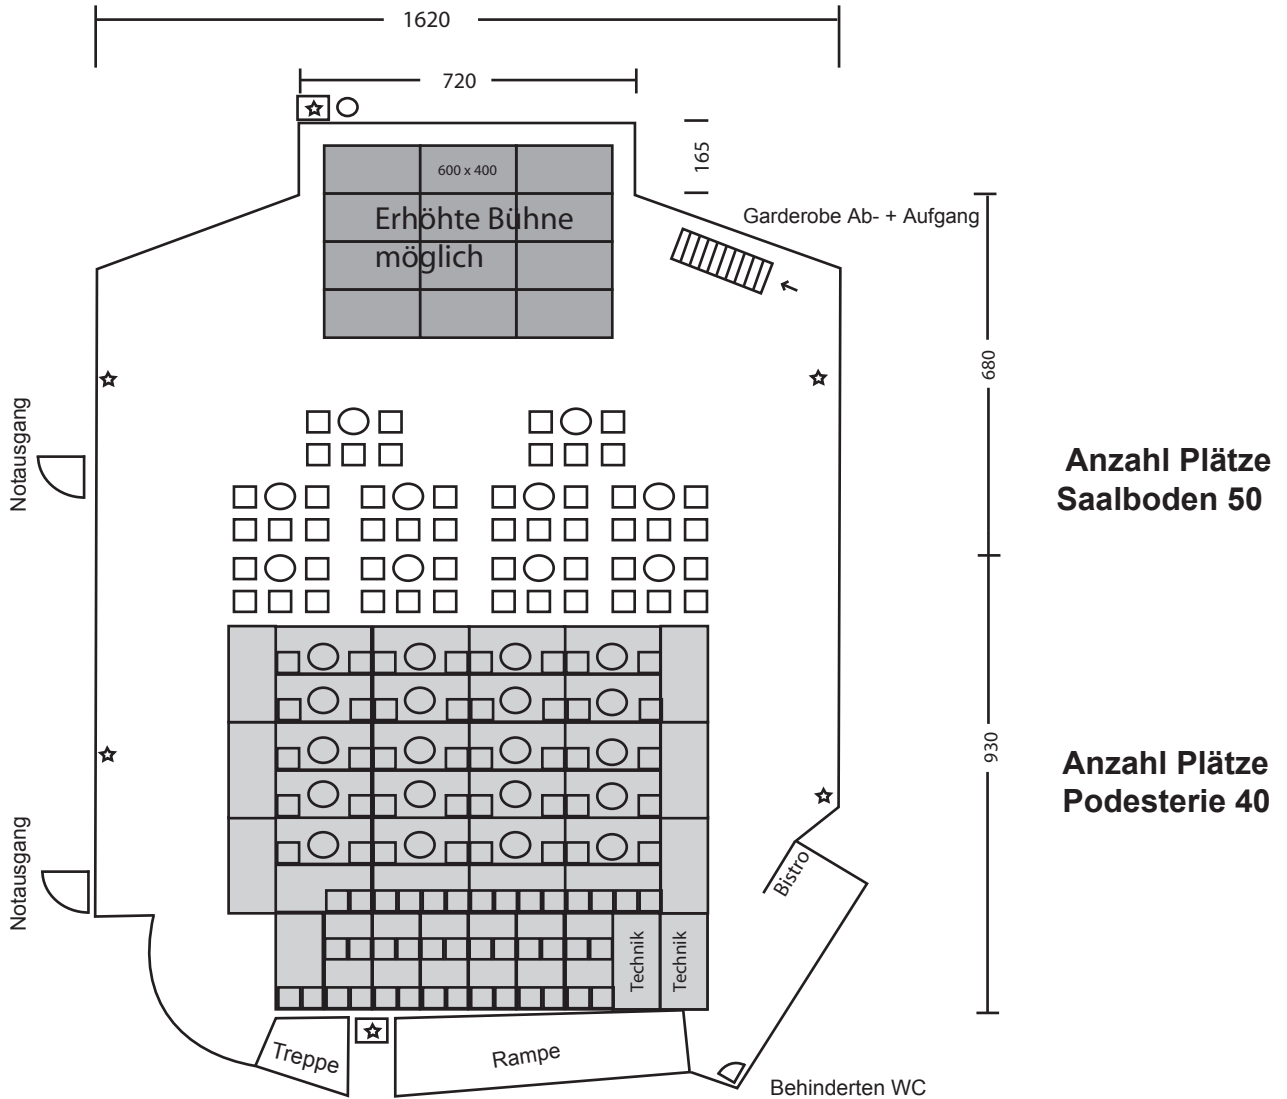

BISTROBESTUHLUNG

Technische Einrichtungen

Dimmerkanäle 12 Stück davon 2 Kanäle Einlasslicht fest belegt
1 Kanal Wandlicht

Scheinwerfer 1x Verfolger 750 W
4x PC 1000 W
6x PC 500 W
2x Par64 1000 W
4x Par56 300 W

CD Player Denon DN-C615
Lichtpult Jester zero 88
Ton Behringer Eurorack UB 1832 FX Pro
2x Aktiv Boxen mit Stativ

Steckdosen im Saal

- ★ Deko = Steuerbar
- Normalstrom = Dauerstrom
- ☒ mit Ton
- Starkstromanschluss

- Internetanschluss +
Cabelcomanschluss vorhanden

Zusätzliches technisches Material kann via Maiers Theater angemietet werden

Querschnitt Tribüne